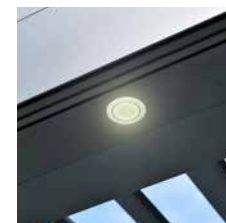

Vgrajeni roloji

Roloje je mogoče vgraditi na vseh straneh. Na voljo je široka paleta barv, lahko pa se odločite tudi za prosojni material.

Dodatni drog za vrata

Lahko se odločite za dodatni drog, s katerim ustvarite vrata in roloje namestite po vsej širini. To vam omogoča nemoten vstop pod pergolo tudi z zunanje strani. V primeru, da se odločite za večjo različico z dvojno streho, je drog nujen za kakovostno podporo.

Lamele LED

Luči LED vzdolž lamel vam omogočajo prijetno prilagodljivo osvetlitev, s katero ustvarite ravno pravšnje vzdušje.

Luči v okvirju

Lahko se odločite tudi, da v okvir, s katere koli strani, namestite luči LED.