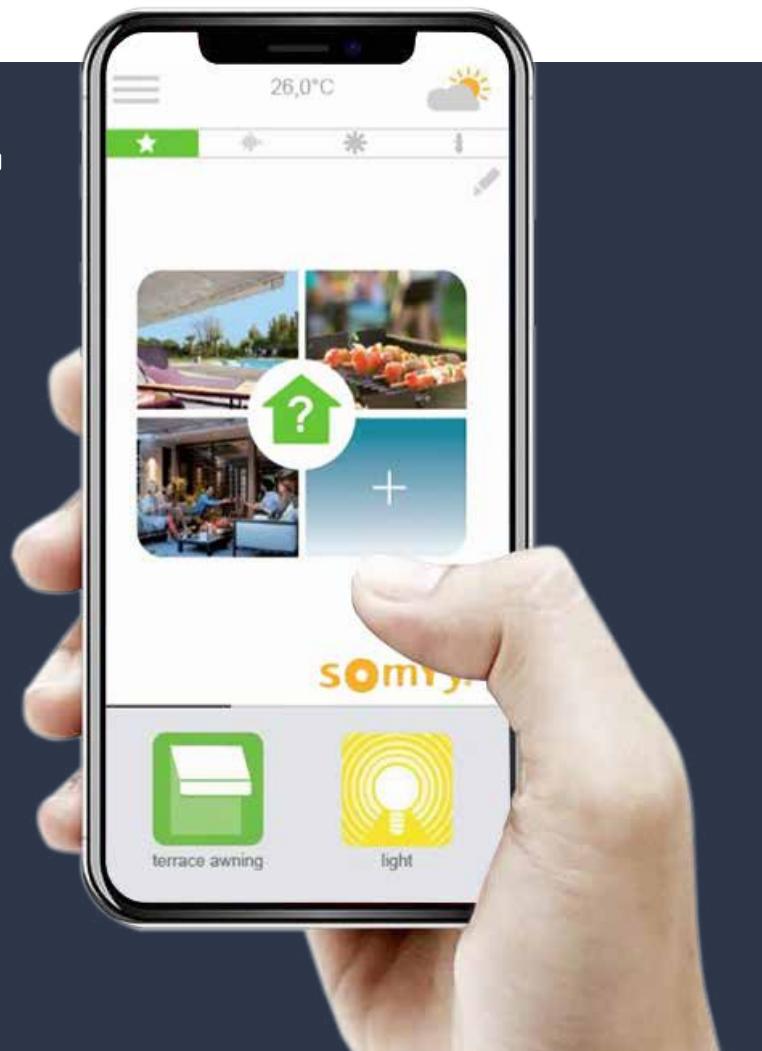

Lamele LED

Luči LED vzdolž lamel vam omogočajo prijetno prilagodljivo osvetlitev, s katero ustvarite ravno pravšnje vzdušje.

Luči v okvirju

Lahko se odločite tudi, da v okvir, s katere koli strani, namestite luči LED.

Upravljanje s pametnim telefonom

Pergole IO je mogoče preprosto upravljati prek pametnega telefona, tablice ali računalnika. Obstaja tudi možnost daljinskega upravljanja z glasovnim nadzorom s pomočjo orodji Google home ali Amazon Alexa.