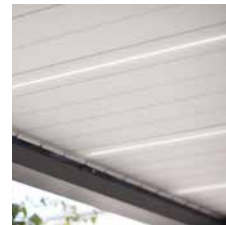

Vgrajeni roloji

Roloje je mogoče vgraditi na vseh straneh. Na voljo je široka paleta barv, lahko pa se odločite tudi za prosojni material.

Dodatni drog za vrata

Lahko se odločite za dodatni drog, s katerim ustvarite vrata in roloje namestite po vsej širini. To vam omogoča nemoten vstop pod pergolo tudi z zunanje strani. V primeru, da se odločite za večjo različico z dvojno streho, je drog nujen za kakovostno podporo.