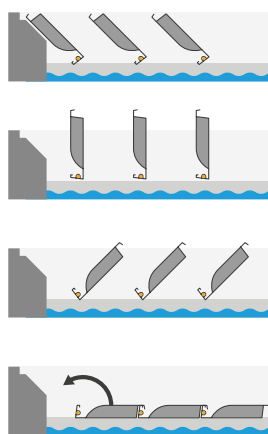

Lamele LED

Luči LED vzdolž lamel vam omogočajo prijetno prilagodljivo osvetlitev, s katero ustvarite ravno pravšnje vzdušje.

Luči v okvirju

Lahko se odločite tudi, da v okvir, s katere koli strani, namestite luči LED.

Vrtljive lamele

Žleb je opremljen z gumo, ki omogoča popolno zapiranje lamel.

Lamele je mogoče popolnoma odpreti ali zapreti čisto do žleba. Ko so zaprte, se elegantno namestijo v žleb.

B250 XL

B200 XL

Lamele je mogoče obračati od osrednje točke vrtenja. Lamele se v primeru, da jih popolnoma zaprete, zlijejo z žleбом.

Poševni tramovi

Zaradi poševnih tramov je lamele mogoče obračati do 135°.

Genial

Posuto z udobjem

Genial rešitve združujejo udobje doma in svobodo bivanja v naravi

Obiščite nas v razstavnem salonu senčil in vrtnega pohištva v Krškem. Ob prijetnem druženju in posvetu boste dobili jasen uvid v trajnost in dovršenost izdelkov, ki so našli svoj dom pod imenom Genial.