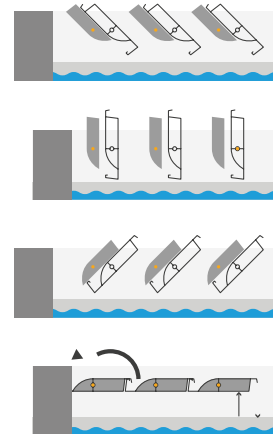

Lamele LED

Luči LED vzdolž lamel vam omogočajo prijetno prilagodljivo osvetlitev, s katero ustvarite ravno pravšnje vzdušje.

Luči v okvirju

Lahko se odločite tudi, da v okvir, s katere koli strani, namestite luči LED.

Vrtljive lamele

Žleb je opremljen z gumo, ki omogoča popolno zapiranje lamel.

Lamele je mogoče popolnoma odpreti ali zapreti čisto do žleba. Ko so zaprte, se elegantno namestijo v žleb.

B250 XL

B200 XL

Lamele je mogoče obračati od osrednje točke vrtenja. Lamele se v primeru, da jih popolnoma zaprete, zlijejo z žleбом.

Poševni tramovi

Zaradi poševnih tramov je lamele mogoče obračati do 135°.

Genial

Posuto z udobjem

Genial rešitve združujejo udobje doma in svobodo bivanja v naravi

Obiščite nas v razstavnem salonu senčil in vrtnega pohištva v Krškem. Ob prijetnem druženju in posvetu boste dobili jasen uvid v trajnost in dovršenost izdelkov, ki so našli svoj dom pod imenom Genial.