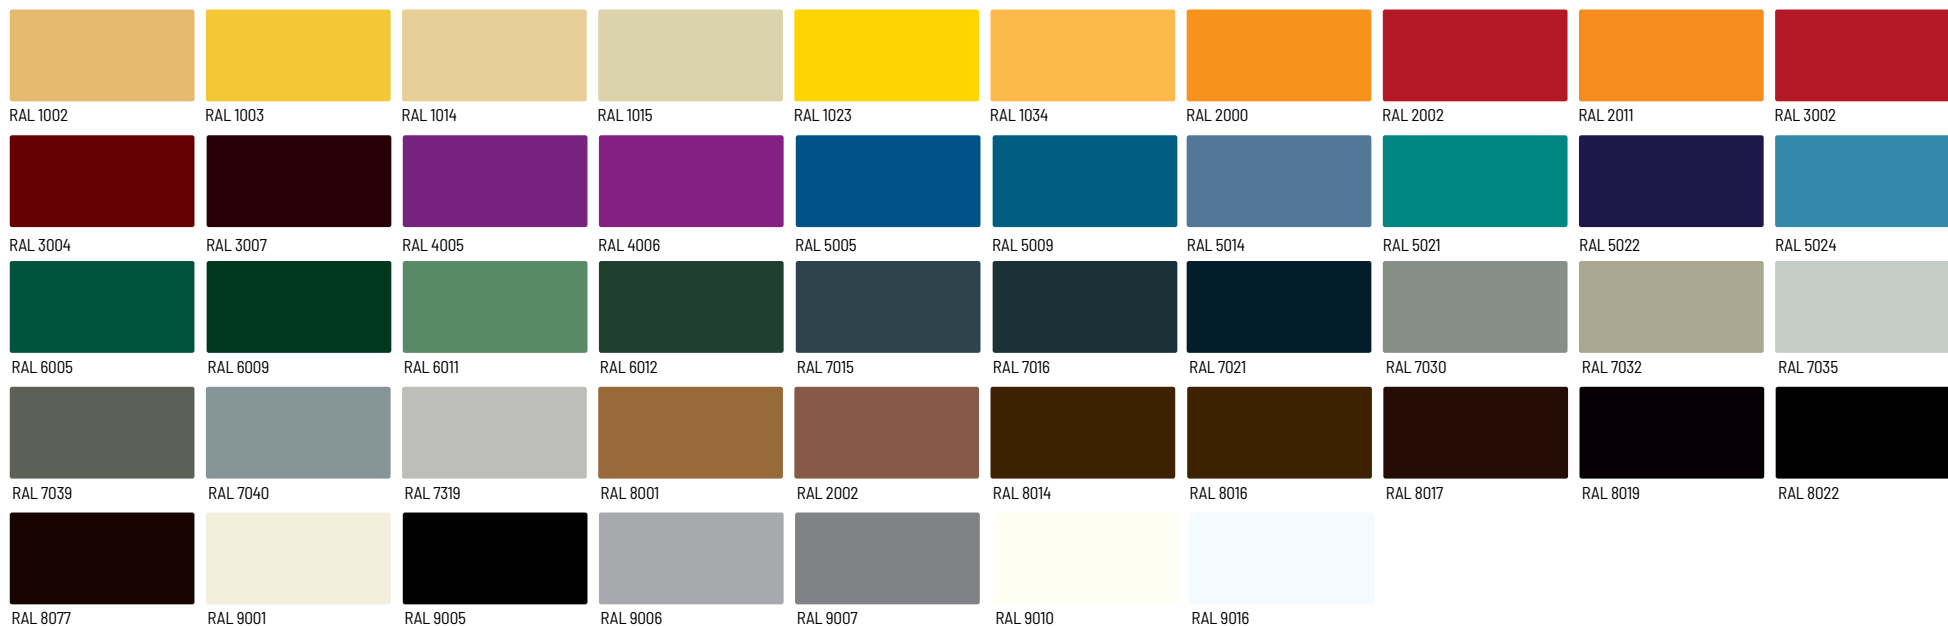

Platna

V kolekciji je preko 200 različnih vzorcev, tako da boste lahko izbrali tistega, ki najbolj ustreza vašemu okusu.

Barve

Izbirate lahko iz širokega nabora 56 standardnih barv, od tega 9 trend strukturnih barv, ter 47 RAL barv.

Trend barve

RAL 9010

RAL 6009 Metallic

Marrone 04 Metallic

Sparkling Iron Effect

RAL 7016 Metallic

DB 703 Metallic

Iron Glimmer Effect P7

RAL 9006 Metallic

RAL 9007 Metallic

RAL barve

RAL 1002

RAL 1003

RAL 1014

RAL 1015

RAL 1023

RAL 1034

RAL 2000

RAL 2002

RAL 2011

RAL 3002

RAL 3004

RAL 3007

RAL 4005