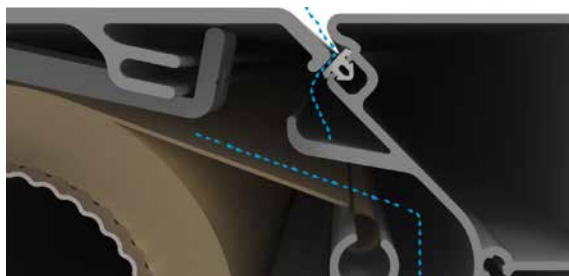

## Moderna oglata oblika

Kubata z jasnimi in estetskimi linijami izpolnjuje vse zahteve sodobnega oblikovanja.

## Brezvijačna optika

Gladke površine brez vijakov dajejo Kubati estetski splošni videz.

## Optimalno varuje pred vlago in umazanijo

Zaprta kaseta varuje platno in ostale vitalne dele pred vremenskimi vplivi z zato namenjenim dvojnimi odvodnjavanjem vode v sprednjem delu profila.

## LED osvetlitev

Po želji je na voljo kaseta z energetsko učinkovitimi integriranimi LED točkovnimi svetili, katere lahko poljubno zatemnimo z BiConnect upravljalnikom.

ŠIRINA	max. 6,5 m
IZTEG	max. 4 m
UPRAVLJANJE	elektromotor
OHIŠJE (š x v)	205 x 210 mm
KRMILJENJE	stensko stikalo (230V), brezžično stikalo s sprejemnikom, daljinski upravljalnik, senzor veter/sonce/dež
ODPOROST NA VETER	testirano do 5 Bft (po Beaufortovi lestvici)
MOŽNOST NAKLONA	5° do 40°
VGRADNJA	stenska, stropna ali na strešno konstrukcijo