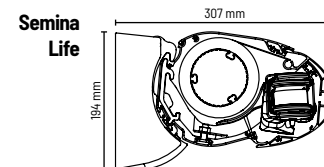

ŠIRINA	max. 650 cm
IZTEG	max. 400 cm
UPRAVLJANJE	monokomanda ali elektromotor
OHIŠJE (š x v)	307 x 194 mm, z rolojem 367 x 194 mm
KRMILJENJE	stensko stikalo (230V), brezžično stikalo s sprejemnikom, daljinski upravljalnik, senzor veter/sonce/dež