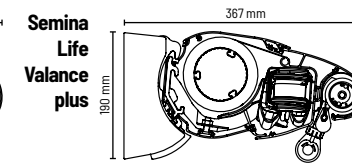

ŠIRINA	max. 650 cm
IZTEG	max. 400 cm
UPRAVLJANJE	monokomanda ali elektromotor
OHIŠJE (š x v)	307 x 194 mm, z rolojem 367 x 194 mm
KRMILJENJE	stensko stikalo (230V), brezžično stikalo s sprejemnikom, daljinski upravljalnik, senzor veter/sonce/dež